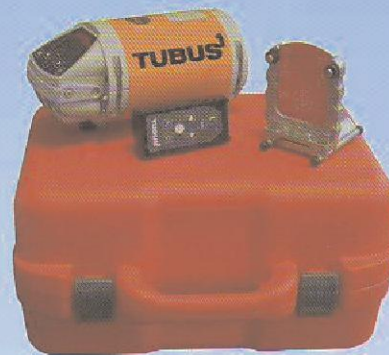

Extrem robuster Kanalbaulaser TUBUS¹

TUBUS¹ – der neue Kanalbaulaser von Nedo.

Kompromisslose Qualität für Profis, zuverlässig und robust für den harten Einsatz auf der Baustelle.

Die kompakten Abmessungen mit einer extrem kurzen Baulänge ermöglichen den Einsatz des **TUBUS¹** auch in engen Rohrbiegungen. Die High-Power Laser Diode ermöglicht große Zielweiten und garantiert jederzeit beste Sichtbarkeit des Laserstrahls.

Merkmale:

- Extrem robuster Kanalbaulaser
- Kompakte Abmessungen
- Zuverlässige motorische Horizontierung
- Einfache Einstellung des Gefälles von -10% bis +40%
- Gute Visualisierung des Betriebszustands: grünes Display bei Steigungen, rotes Display bei Gefällen
- Komfortable, manuelle Zielausrichtung mit Hilfe der Fernbedienung
- Rote High-Power Laser Diode für beste Sichtbarkeit des Laserstrahls
- Lithium-Ionen Akkus für lange Betriebsdauer und kurze Ladezeit

Lieferumfang:

- Kanalbaulaser **TUBUS¹**
- Fernbedienung
- Akkus und Ladegerät
- Höhenverstellbare Zieltafel
- Transportkoffer

Technische Daten TUBUS¹:

Selbstnivellierbereich	- 15 % bis + 45 %
Neigungsbereich	-1 0 % bis + 40 %
Nivelliergenauigkeit	± 5 mm/100 m
Lasertyp	max. 5 mW, Laserklasse 3R, 635 nm
Stromversorgung	Li-Ionen-Akku
Displayauflösung	0,001 %
Betriebsdauer	ca. 40 h
Gewicht	ca. 3,5 kg
Abmessungen	ø 140 mm Länge 270 mm
Arbeitstemperatur	- 20°C bis + 50°C
Schutzklasse	IP 68
Bestell-Nr.	472 200

Extrem robuster
Kanalbaulaser

2359,- €

+ 19 % MwSt (2807,21 inkl. MwSt)

Mit Fernbedienung

Bestell-Nr. 472 200

®

**Der Maßstab für
präzises Messen**