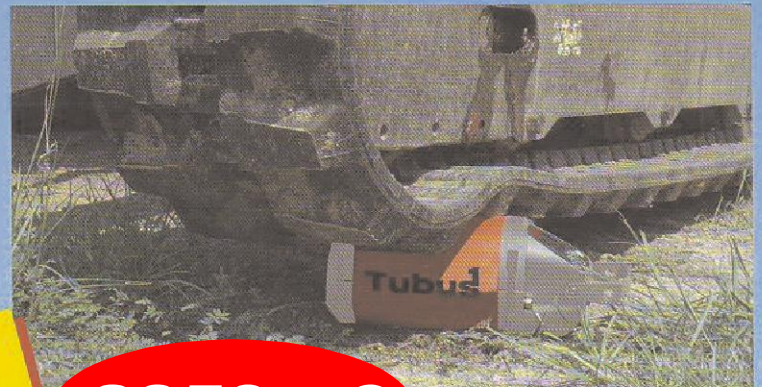

Extrem robuster Kanalbaulaser TUBUS¹

TUBUS¹ – der neue Kanalbaulaser von Nedo.

Kompromisslose Qualität für Profis, zuverlässig und robust für den harten Einsatz auf der Baustelle.

Die kompakten Abmessungen mit einer extrem kurzen Baulänge ermöglichen den Einsatz des **TUBUS¹** auch in engen Rohrbiegungen. Die High-Power Laser Diode ermöglicht große Zielweiten und garantiert jederzeit beste Sichtbarkeit des Laserstrahls.

Merkmale:

- Extrem robuster Kanalbaulaser
- Kompakte Abmessungen
- Zuverlässige motorische Horizontierung
- Einfache Einstellung des Gefälles von -10% bis +40%
- Gute Visualisierung des Betriebszustands: grünes Display bei Steigungen, rotes Display bei Gefällen
- Komfortable, manuelle Zielausrichtung mit Hilfe der Fernbedienung
- Rote High-Power Laser Diode für beste Sichtbarkeit des Laserstrahls
- Lithium-Ionen Akkus für lange Betriebsdauer und kurze Ladezeit

Lieferumfang:

- Kanalbaulaser **TUBUS¹**
- Fernbedienung
- Akkus und Ladegerät
- Höhenverstellbare Zieltafel
- Transportkoffer

Technische Daten TUBUS¹:

Selbstnivellierbereich	- 15 % bis + 45 %
Neigungsbereich	-1 0 % bis + 40 %
Nivelliergenauigkeit	± 5 mm/100 m
Lasertyp	max. 5 mW, Laserklasse 3R, 635 nm
Stromversorgung	Li-Ionen-Akku
Displayauflösung	0,001 %
Betriebsdauer	ca. 40 h
Gewicht	ca. 3,5 kg
Abmessungen	ø 140 mm Länge 270 mm
Arbeitstemperatur	- 20°C bis + 50°C
Schutzklasse	IP 68
Bestell-Nr.	472 200