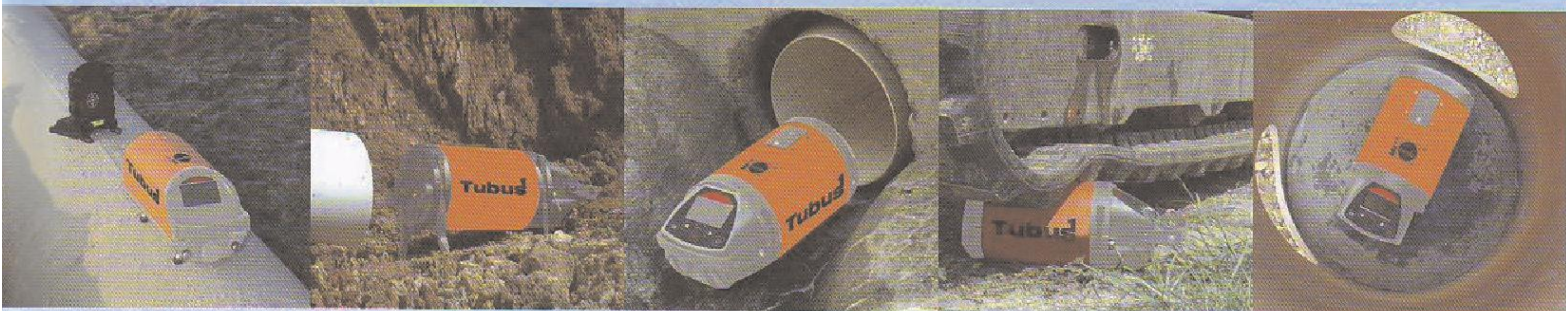

Kanalbaulaser TUBUS¹

Extrem robust, extrem kompakt, für Profis

2359,- €

+ 19 % MwSt (2807,21 inkl. MwSt)

®

**Der Maßstab für
präzises Messen**

BAUMASCHINEN GMBH

Bauelemente
Garagentore
Industrietore
Antriebe
Montage
Service

Extrem robuster Kanalbaulaser TUBUS¹

TUBUS¹ – der neue Kanalbaulaser von Nedo.

Kompromisslose Qualität für Profis, zuverlässig und robust für den harten Einsatz auf der Baustelle.

Die kompakten Abmessungen mit einer extrem kurzen Baulänge ermöglichen den Einsatz des **TUBUS¹** auch in engen Rohrbiegungen. Die High-Power Laser Diode ermöglicht große Zielweiten und garantiert jederzeit beste Sichtbarkeit des Laserstrahls.

Merkmale:

- Extrem robuster Kanalbaulaser
- Kompakte Abmessungen
- Zuverlässige motorische Horizontierung
- Einfache Einstellung des Gefälles von -10% bis +40%
- Gute Visualisierung des Betriebszustands: grünes Display bei Steigungen, rotes Display bei Gefällen
- Komfortable, manuelle Zielausrichtung mit Hilfe der Fernbedienung
- Rote High-Power Laser Diode für beste Sichtbarkeit des Laserstrahls
- Lithium-Ionen Akkus für lange Betriebsdauer und kurze Ladezeit

Lieferumfang:

- Kanalbaulaser **TUBUS¹**
- Fernbedienung
- Akkus und Ladegerät
- Höhenverstellbare Zieltafel
- Transportkoffer

Technische Daten TUBUS¹:

Selbstnivellierbereich	- 15 % bis + 45 %
Neigungsbereich	-1 0 % bis + 40 %
Nivelliergenauigkeit	± 5 mm/100 m
Lasertyp	max. 5 mW, Laserklasse 3R, 635 nm
Stromversorgung	Li-Ionen-Akku
Displayauflösung	0,001 %
Betriebsdauer	ca. 40 h
Gewicht	ca. 3,5 kg
Abmessungen	ø 140 mm Länge 270 mm
Arbeitstemperatur	- 20°C bis + 50°C
Schutzklasse	IP 68
Bestell-Nr.	472 200